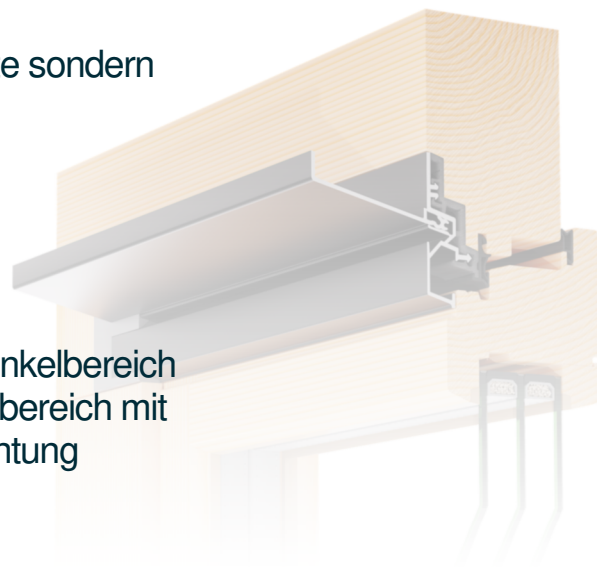

# GP FACO THERM+

DAS THERMISCH GETRENNTE GRUNDPROFIL

# GP FACO THERM+

DAS THERMISCH GETRENNTE GRUNDPROFIL

Komplett thermisch getrenntes Grundprofil ohne Knackgeräusche sowie Kältebrücken durch Verschraubung von aussen nach innen zu interessanten unschlagbaren Konditionen.

## VON GRUND AUF EFFIZIENT DAS SIND IHRE VORTEILE

- FACO** FACO GP Therm+ ist keine Klipsvariante sondern mittels thermischer Schiene komplett kältebrückenfrei verbunden
- FACO** Zeiteinsparung bei der Verarbeitung und Montage des Wetterschenkels
- FACO** Hochwertige Endkappen im Wetterschenkelbereich sowie zweiteilige Endkappe im Kämpferbereich mit Einspritzlöcher zur einwandfreien Abdichtung
- FACO** Hochwertiger Isothermen-Verlauf
- FACO** Top Qualität zu Spitzenpreis