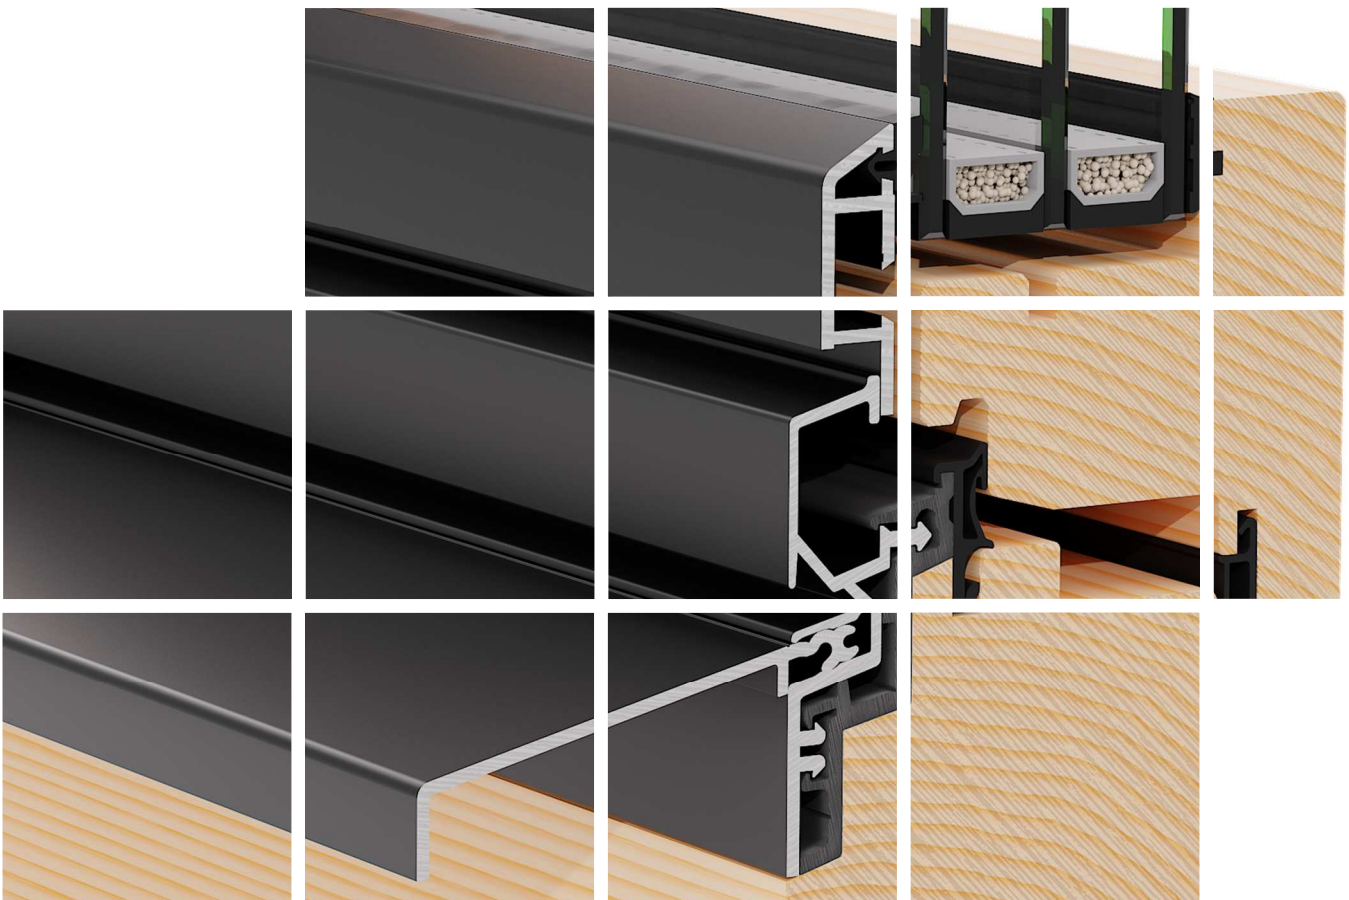

# GP FACO THERM+

DAS THERMISCH GETRENNTE GRUNDPROFIL

# GP FACO THERM+

DAS THERMISCH GETRENNTE GRUNDPROFIL

Komplett thermisch getrenntes Grundprofil ohne Knackgeräusche sowie Kältebrücken durch Verschraubung von aussen nach innen zu interessanten unschlagbaren Konditionen.

## VON GRUND AUF EFFIZIENT DAS SIND IHRE VORTEILE

- FACO** FACO GP Therm+ ist keine Klipsvariante sondern mittels thermischer Schiene komplett kältebrückenfrei verbunden
- FACO** Zeiteinsparung bei der Verarbeitung und Montage des Wetterschenkels
- FACO** Hochwertige Endkappen im Wetterschenkelbereich sowie zweiteilige Endkappe im Kämpferbereich mit Einspritzlöcher zur einwandfreien Abdichtung
- FACO** Hochwertiger Isothermen-Verlauf
- FACO** Top Qualität zu Spitzenpreis